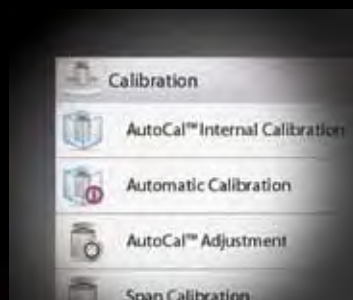

Prácticos SENSORES SIN CONTACTO

Explorer cuenta con cuatro sensores sin contacto para un manejo sin manos de la impresión, la calibración, las taras y otras funciones disponibles.

- Manejo sin manos.
 - Mejora la eficiencia de los pesajes.
 - Elimina la transferencia de residuos de muestras.
 - Reduce la contaminación al mínimo.
- Los dos sensores de la base y los dos del display pueden configurarse de forma independiente para un funcionamiento remoto.

Totalmente renovada, Explorer® de OHAUS abre un nuevo horizonte.

Calibración inteligente

AutoCal™ garantiza el rendimiento y le ayuda a realizar el mantenimiento cotidiano calibrando automáticamente la balanza a diario.

- Sistema de calibración interna totalmente automática.
- Sin necesidad de pesas externas.
- Elimina los costes de mantener pesas externas.
- El sistema se autocalibra cada 11 horas o cuando detecta un cambio de temperatura suficiente como para afectar la exactitud del pesaje.

INSTALACIÓN DE USUARIO intuitiva

Explorer cuenta con el manejo más sencillo del sector, gracias a su ayuda a la nivelación y los mensajes orientativos para una instalación y uso rápidos.

- Indicador de nivel iluminado fácilmente visible situado en la parte delantera de la balanza.
- Las ruedecillas regulables se pueden girar fácilmente para nivelar la balanza.
- La pantalla de nivelación con indicador de nivel ayuda a los usuarios a identificar fácilmente la ruedecilla que deben ajustar para nivelar la balanza.
- La función de transferencia de datos ayuda a exportarlos directamente a Microsoft Excel.
- Los mensajes con instrucciones durante el uso de las aplicaciones guían a los usuarios a lo largo del proceso de pesaje.
- Los menús informativos permiten a los usuarios ver y conocer más datos sobre las características de las balanzas disponibles.
- Hasta 11 idiomas de funcionamiento hacen que el acceso a la instalación de usuario intuitiva sea universal.