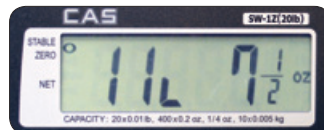

DISPLAY MODES

▲ Lb: SW & SW-Z

▲ Kg: SW & SW-Z

▲ Oz: SW only

▲ Lb:oz decimal: SW-Z only

▲ Grams: SW & SW-Z

▲ Lb:oz fraction: SW-Z only

DIMENSIONS