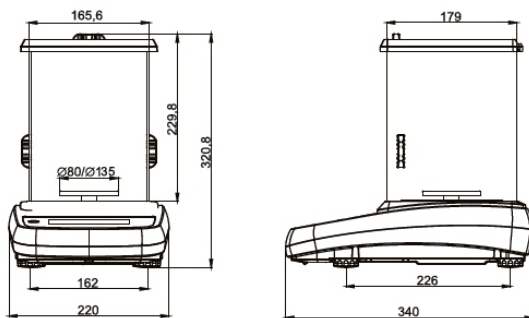

BALANZAS DE PRECISION SERIE EHB & IHB

- * Resolución externa de hasta 300.000
- * Responde rápidamente con los pesos exactos
- * 7 teclas de membrana con relieve
- * Los programas de aplicación incluyen: recuento de piezas, pesada porcentual Acumulación, conversión de unidades.
- * Batería proporciona hasta 40 horas de uso continuo
- * Cabina corta viento estándar
- * Plato de acero inoxidable estándar
- * Barra indicador de capacidad gráfica
- * RS-232 estándar pueden conectarse a una impresora o computadora
- * Interfaz USB opcional, bluetooth y por debajo de un peso
- * Los modelos **IHB** pesa de calibración interna

Especificaciones Generales

Modelo	EHB			IHB		
Display	Dígitos de 16.5mm alto, LCD, fondo iluminado					
Capacidad Máx.	200g	300g	3000g	200g	300g	3000g
Resolución (dd=dt)	0.001g	0.001g	0.01g	0.001g	0.001g	0.01g
Clase	I	I	II	I	I	II
Div. (n)	200000	300000	300000	200000	300000	300000
Plato	Φ80mm;	Φ80mm;	Φ120mm;	Φ80mm;	Φ80mm;	Φ120mm;
Cubierta	Plástico ABS - Plato Inox					
Temp. oper.	5°C hasta 40°C					
Energía	Transformador de voltaje amperaje 12V/500mA Batería recargable 6V/1.2A					
Calibración	Externa			Interna		